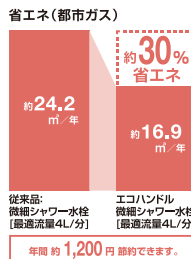

よく使う正面の位置で水を出す省エネ設計。無意識でのお湯の使用を避け無駄な給湯エネルギーを使いません。

[微細シャワー]

シャワー吐水 整流吐水

ホース収納式
従来比20%の節水タイプ。水ハネも少なく整流吐水への切替もできます。

ストレスフリーのエコアイテム

[LED照明]