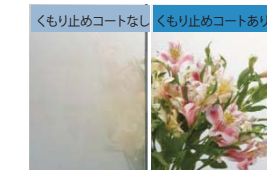

くもり止めコートなし くもり止めコートあり
表面コーティングでくもりを抑えるので、消費電力ゼロで快適に使用できます。