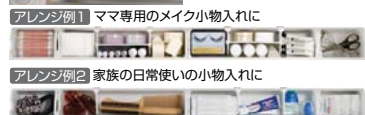

## 洗面や家事を快適にサポートする すっきりスマートな洗面化粧台

[バリエーション]

ベースキャビネット			カウンターカラー
間口750/900/1,000/1,200mm	間口750/900mm		プレーンネオホワイト (H)
フルスライドタイプ	引出タイプ	扉タイプ	
取り出しやすく奥まで無駄のない収納。 ※棚ユニットは化粧台本体に含まれません。	ボトルや小物、バケツなど背の高さで分けて収納。	ベーシックな大空間収納。	
扉カラー <b>New</b>			
ハイグレード(鏡面仕上げ)		ミドル(木目調)	
グロスホワイト (GH2)	シャンタンパーズ (SV2)	シャンタングリーン (SF2)	クリエホワイト (LW2)
クリエベール (LP2)	クリエラスク (LL2)	クリエモカ (LM2)	クリエダーク (LD2)
スムースホワイト (WW2)		スムースブルー (WK2)	

## 01 お手入れしやすさにこだわったスマートクリーン

ハイバックガード&ビルトイン水栓でお手入れラクラク 排水口がさらに進化して、お手入れが簡単に

[スタイリッシュカウンター]

たっぷり使える洗面器には水ハネをおさえるハイバックガードと凹凸の少ないビルトイン水栓を搭載しました。

[ビルトイン水栓]

[ソコまでてまなし排水口] **New**

## 02 賢い収納で家族みんなが使いやすい

自然な動作で使える収納

[3面鏡 スマートポケット] **ミニバタム** **New**

鏡を見ながら自然な動作でサッと取り出せ、散らばりがちなメイク小物もスッキリ。  
※LED照明タイプのみ対応

高さを変えられるトレイ

[3面鏡 トレイアレンジ] **New**

トレイの高さ調節で、異なる高さのものも効率よく収納。

洗面空間を賢く使って家事効率UP