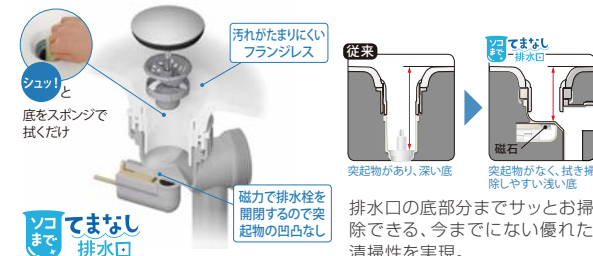

## 01 お手入れしやすさにこだわったスマートクリーン

ハイバックガード&ビルトイン水栓でお手入れラクラク 排水口がさらに進化して、お手入れが簡単に

[スタイリッシュカウンター]

たっぷり使える洗面器には水ハネをおさえるハイバックガードと凹凸の少ないビルトイン水栓を搭載しました。

[ビルトイン水栓]

[ソコまでてまなし排水口] **New**

## 02 賢い収納で家族みんなが使いやすい

自然な動作で使える収納

[3面鏡 スマートポケット] **ミニバタム** **New**

鏡を見ながら自然な動作でサッと取り出せ、散らばりがちなメイク小物もスッキリ。  
※LED照明タイプのみ対応

高さを変えられるトレイ

[3面鏡 トレイアレンジ] **New**

トレイの高さ調節で、異なる高さのものも効率よく収納。

洗面空間を賢く使って家事効率UP

## 03 快適に使いながらエコできる充実アイテム

意識しないで自然にエコできる水栓

[エコハンドル]

お湯が混合する位置はクリックでお知らせ。

よく使う正面の位置で水を出す省エネ設計。無意識でのお湯の使用を避け無駄な給湯エネルギーを使いません。

[微細シャワー]

シャワー吐水 整流吐水

ホース収納式  
従来比20%の節水タイプ。水ハネも少なく整流吐水への切替もできます。